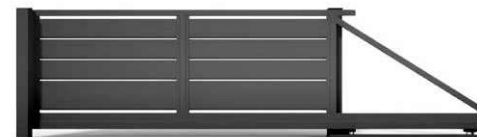

ZAKOŃCZENIA SŁUPKÓW