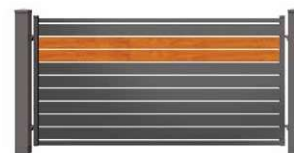

MALACHIT 120/P-20

Wzór z poprzeczkami
o wysokości 120 mm z przerwami 20 mm