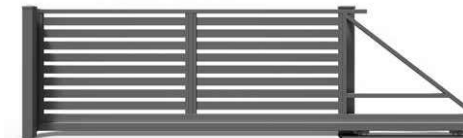

ZAKOŃCZENIA SŁUPKÓW