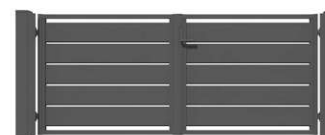

TRAWERTYN Z SUBLIMACJĄ

NOWOŚĆ

Mieszkańcom niesztandardowym designie oferujący kompromis między prywatnością a otwarciem na otaczającą przestrzeń. Stworzony dla osób ceniących elegancję w nowoczesnym wydaniu. Teraz dostępny z dodatkową opcją - sublimacja.

www.plast-met.pl

DOSTĘPNE są następujące elementy główne

NOF / OGRODZENIA POZIOME