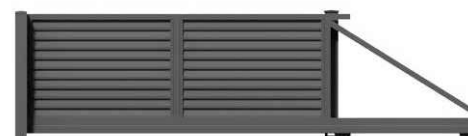

ZAKOŃCZENIA SŁUPKÓW